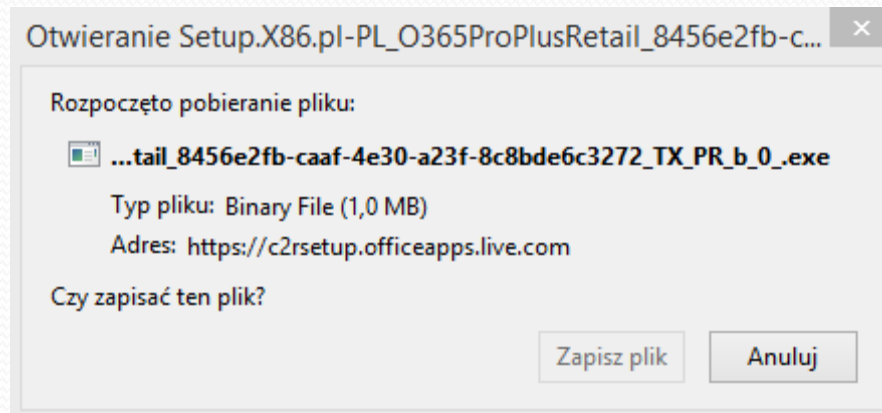

Zainstaluj teraz

Jeżeli masz inny widok niż na zrzucie ekranu upewnij się, że w adresie przeglądarki masz wpis taki jak powyżej. Jeśli nie, kliknij – Office365.

Wprowadź
zmiany już dziś.

Zapisuj pliki w trybie
online, aby były łatwo
dostępne

Realizuj projekty szkolne na różnych
urządzeniach, korzystając z 1 TB
bezpłatnego miejsca do magazynowania
online.

Bezpłatnie korzystaj z usługi OneDrive

Instalowanie pakietu Office na komputerze PC

Masz komputer Mac? Zaloguj się do usługi Office 365 na komputerze Mac, aby przeprowadzić instalację.

Smartfon lub tablet? Uzyskaj dostęp do pakietu Office na swoich urządzeniach

Dowiedz się, jak skonfigurować pocztę e-mail i aplikacje usługi Office 365 na swoim urządzeniu

Język: polski [Zmień](#)

- Ustaw usługę Bing jako wyszukiwarkę
 - Ustaw witrynę MSN jako stronę główną przeglądarki
- Przebieg instalacji: Internet Explorer, Firefox, Chrome i Safari

Zainstaluj teraz

Współpracuj przy użyciu aplikacji Office Online

Pobieramy plik instalacyjny

Uruchamiamy pobrany plik

Instalator pakietu rozpoczyna procedurę instalacji...

**!!! PRZEZ CAŁY PROCES INSTALACJI KOMPUTER LOKALNY MUSI
MIEĆ CIĄGŁE PODŁĄCZENIE DO INTERNETU !!!**