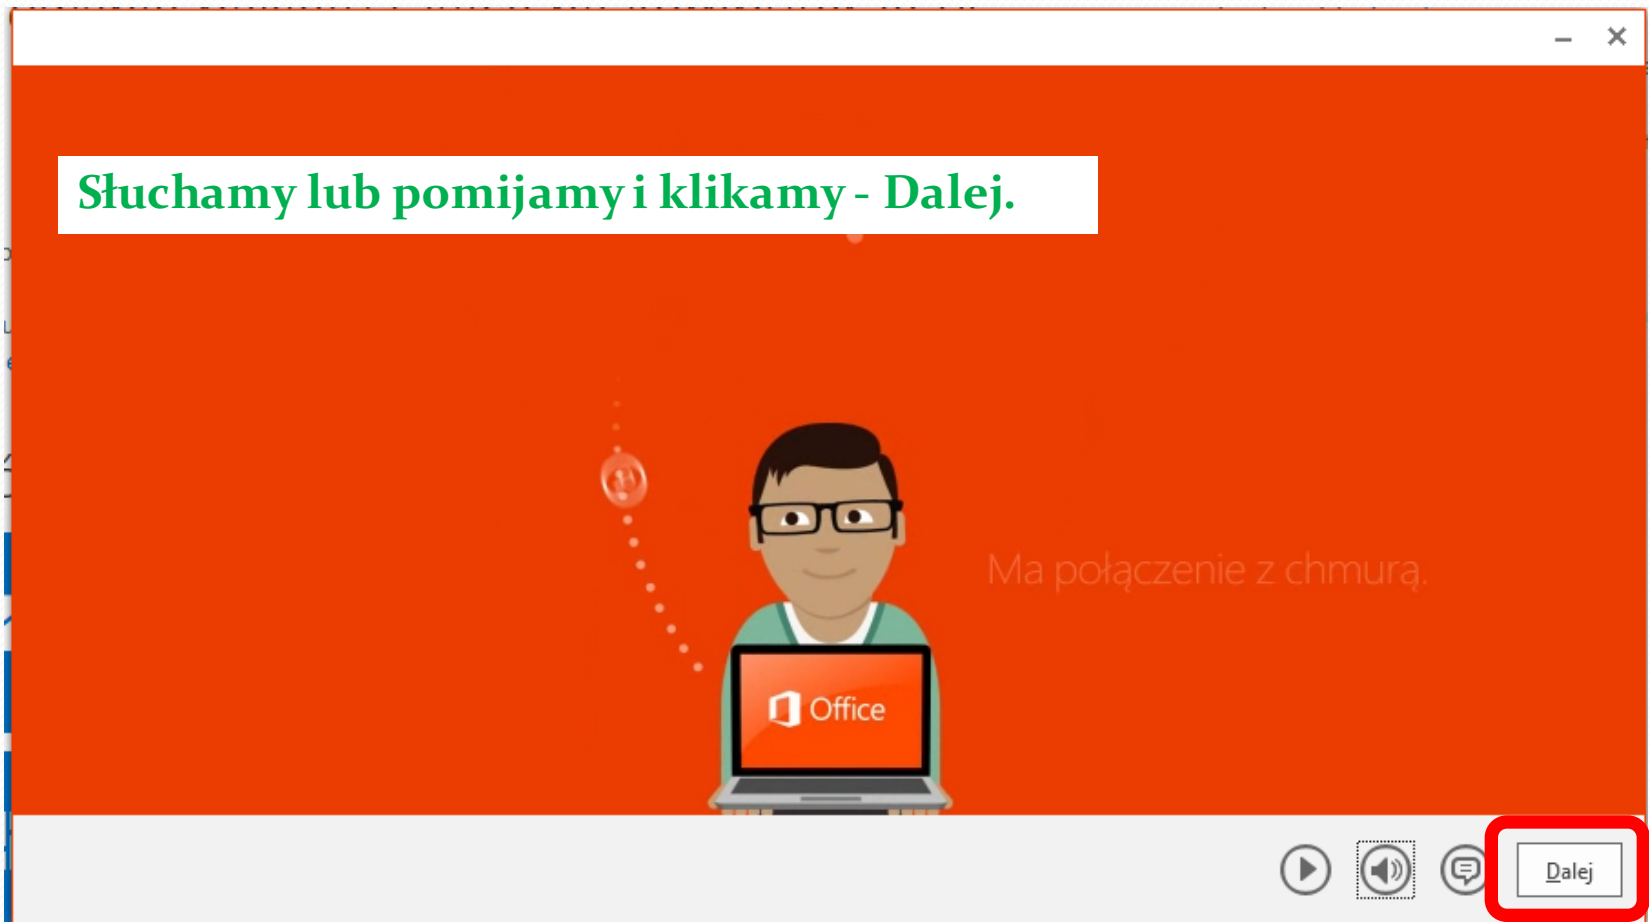

Smartfon lub tablet? Uzyskaj dostęp do pakietu Office na swoich urządzeniach

Dowiedz się, jak skonfigurować pocztę e-mail i aplikacje usługi Office 365 na swoim urządzeniu

Język: polski [Zmień](#)

- Ustaw usługę Bing jako wyszukiwarkę
 - Ustaw witrynę MSN jako stronę główną przeglądarki
- Przebieg instalacji: Internet Explorer, Firefox, Chrome i Safari

Zainstaluj teraz

Współpracuj przy użyciu aplikacji Office Online

Pobieramy plik instalacyjny

Uruchamiamy pobrany plik

Instalator pakietu rozpoczyna procedurę instalacji...

**!!! PRZEZ CAŁY PROCES INSTALACJI KOMPUTER LOKALNY MUSI
MIEĆ CIĄGŁE PODŁĄCZENIE DO INTERNETU !!!**

Instalacja – etap 1

Przechodzimy do kolejnego kroku klikając - Dalej

Instalator w tle pobiera pliki pakietu

Instalacja pakietu Office odbywa się w tle (27%)
Możesz korzystać ze swoich programów, ale nie przechodź do trybu offline ani nie uruchamiaj komputera ponownie.

Instalacja – etap 2

Instalacja – etap 3

Instalacja – etap 4

The screenshot shows a window titled "Office" with a white background and a light blue header. The main text is in orange, asking the user to log in. Below this is a paragraph in grey explaining the benefits of online sync. At the bottom, there are two buttons: an orange "Zaloguj się" button and a white "Nie, dziękuję. Może później." button with a red border. A green text overlay is positioned to the right of the buttons.