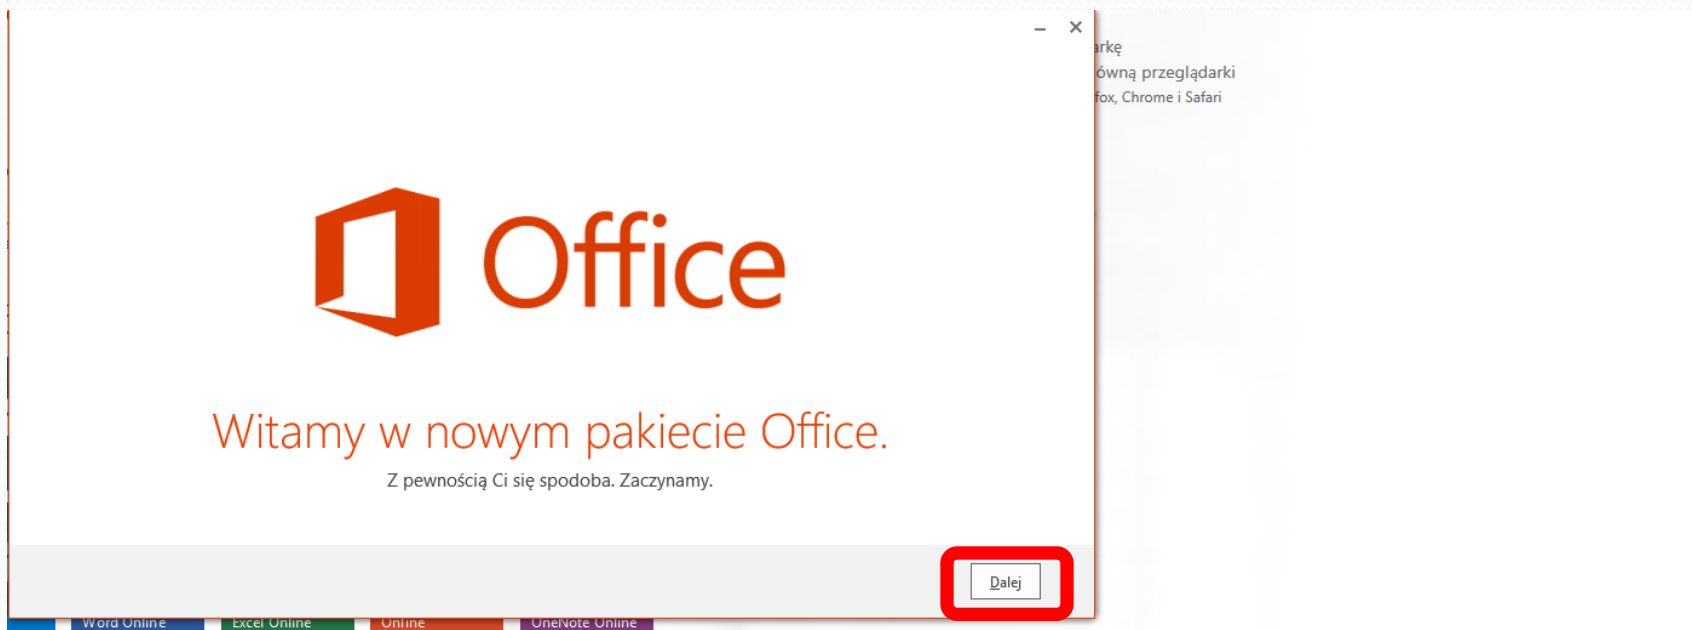

Instalacja – etap 1

Przechodzimy do kolejnego kroku klikając - Dalej

Instalator w tle pobiera pliki pakietu

Instalacja pakietu Office odbywa się w tle (27%)
Możesz korzystać ze swoich programów, ale nie przechodź do trybu offline ani nie uruchamiaj komputera ponownie.