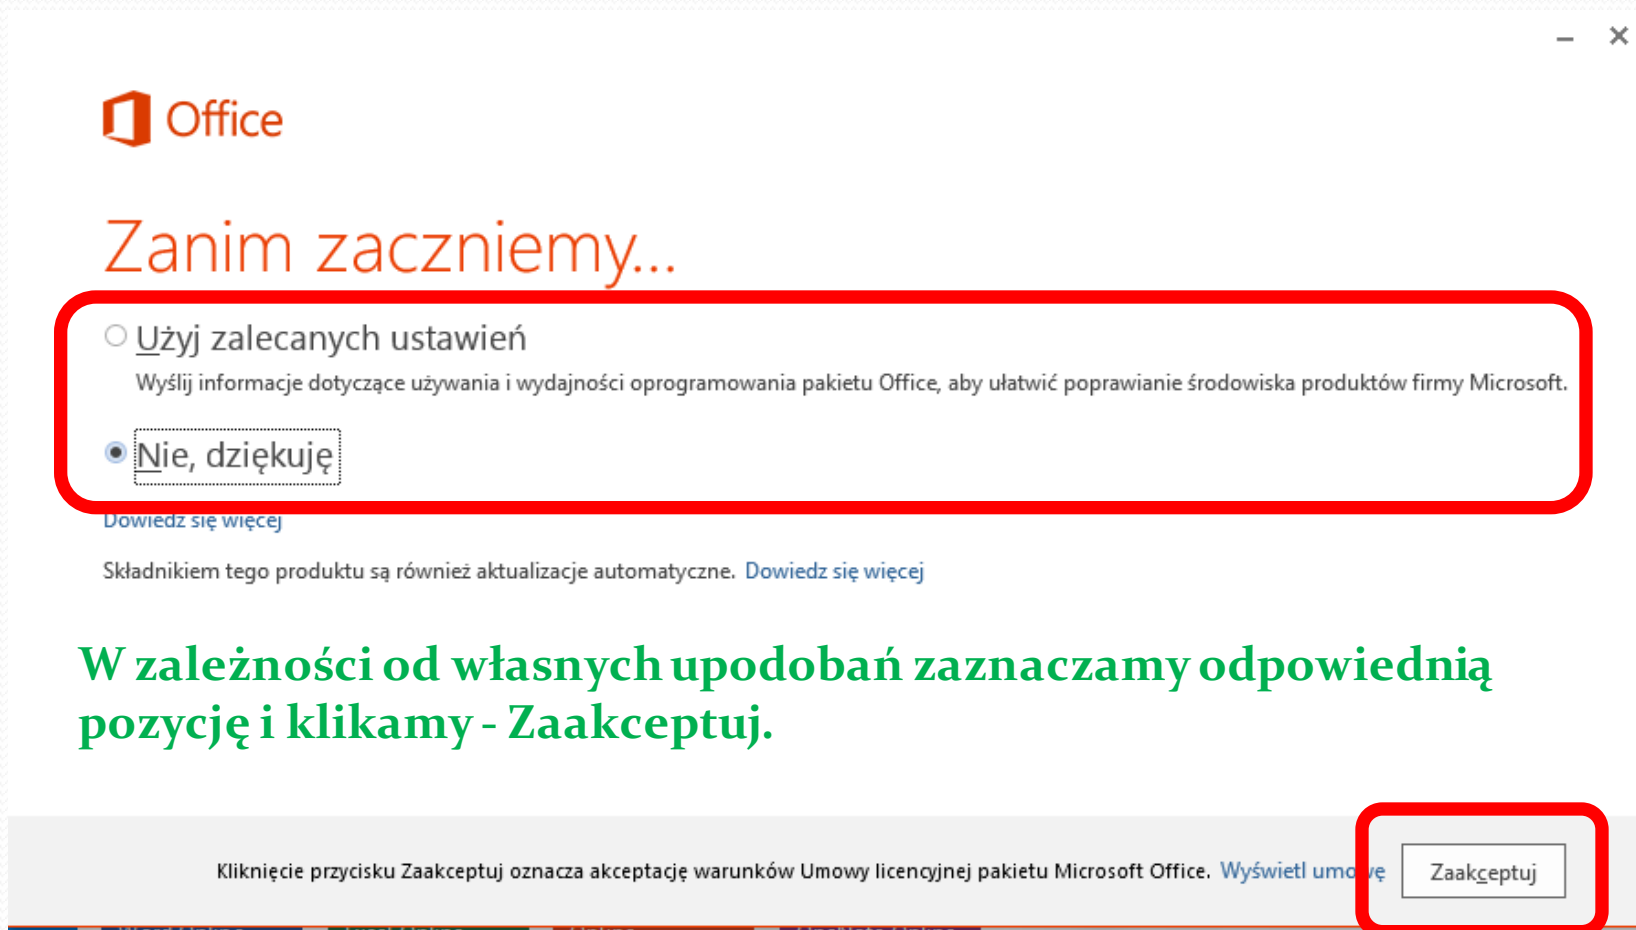

Smartfon lub tablet? Uzyskaj dostęp do pakietu Office na swoich urządzeniach

Dowiedz się, jak skonfigurować pocztę e-mail i aplikacje usługi Office 365 na swoim urządzeniu

Język: polski [Zmień](#)

- Ustaw usługę Bing jako wyszukiwarkę
 - Ustaw witrynę MSN jako stronę główną przeglądarki
- Przebieg instalacji: Internet Explorer, Firefox, Chrome i Safari

Instalacja – etap 1

Przechodzimy do kolejnego kroku klikając - Dalej

Instalator w tle pobiera pliki pakietu

Instalacja pakietu Office odbywa się w tle (27%)
Możesz korzystać ze swoich programów, ale nie przechodź do trybu offline ani nie uruchamiaj komputera ponownie.

Instalacja – etap 2

Instalacja – etap 3

Instalacja – etap 4

The screenshot shows a window titled "Office" with a white background and a light blue header. The main text is in orange, asking the user to log in. Below this is a paragraph in grey explaining the benefits of online sync. At the bottom, there are two buttons: an orange "Zaloguj się" button and a white "Nie, dziękuję. Może później." button with a red border. A green text overlay is positioned to the right of the buttons.