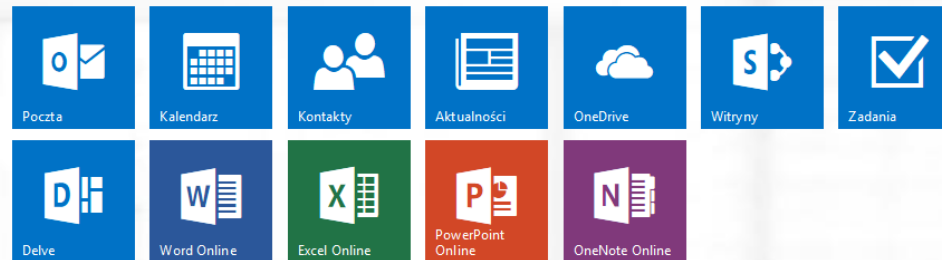

Realizuj projekty szkolne na różnych
urządzeniach, korzystając z 1 TB
bezpłatnego miejsca do magazynowania
online.

Bezpłatnie korzystaj z usługi OneDrive

Instalowanie pakietu Office na komputerze PC

Masz komputer Mac? Zaloguj się do usługi Office 365 na komputerze Mac, aby przeprowadzić instalację.

Smartfon lub tablet? Uzyskaj dostęp do pakietu Office na swoich urządzeniach

Dowiedz się, jak skonfigurować pocztę e-mail i aplikacje usługi Office 365 na swoim urządzeniu

Język: polski [Zmień](#)

- Ustaw usługę Bing jako wyszukiwarkę
 - Ustaw witrynę MSN jako stronę główną przeglądarki
- Przebieg instalacji: Internet Explorer, Firefox, Chrome i Safari

Zainstaluj teraz

Współpracuj przy użyciu aplikacji Office Online

Pobieramy plik instalacyjny

Uruchamiamy pobrany plik

Instalator pakietu rozpoczyna procedurę instalacji...

**!!! PRZEZ CAŁY PROCES INSTALACJI KOMPUTER LOKALNY MUSI
MIEĆ CIĄGŁE PODŁĄCZENIE DO INTERNETU !!!**